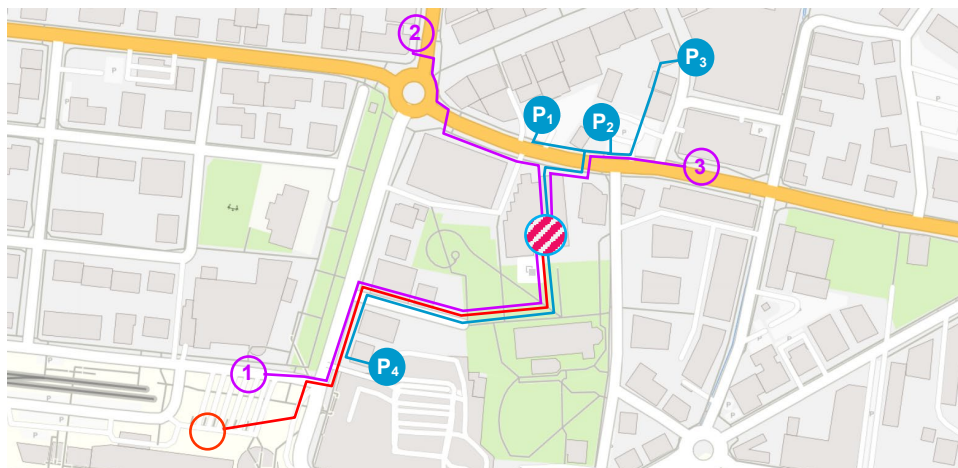

Anfahrt per Auto, Zug oder Bus

Plauder Egge

Treffpunkt für Aphasiker*innen

Peter Kafi
Lerchenfeldstrasse 3
9500 Wil SG

P₁ + P₂

Parkplatz Lerchenfeld

Parkplätze

P₃

Parkhaus Stadtmarkt

P₄

Parkhaus Migros

Bahnhof SBB Wil (SG)

Bushaltestelle Wil (SG) **«Bahnhof»**

790 701 702 703 704 705 706 722 724 725

726 729 730 732 733 734 735 737 738 770

Bushaltestelle Wil (SG) **«Schwanen»**